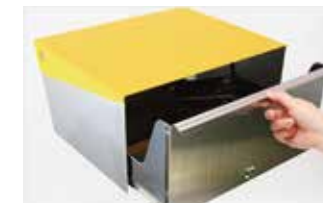

機能性に富んだモダンなデザイン

新世代アメリカンポスト「サンノゼ」は、大容量で雨にも強い機能的な作りと、アメリカンポストをよりモダンにしたデザインを徹底追求しました。