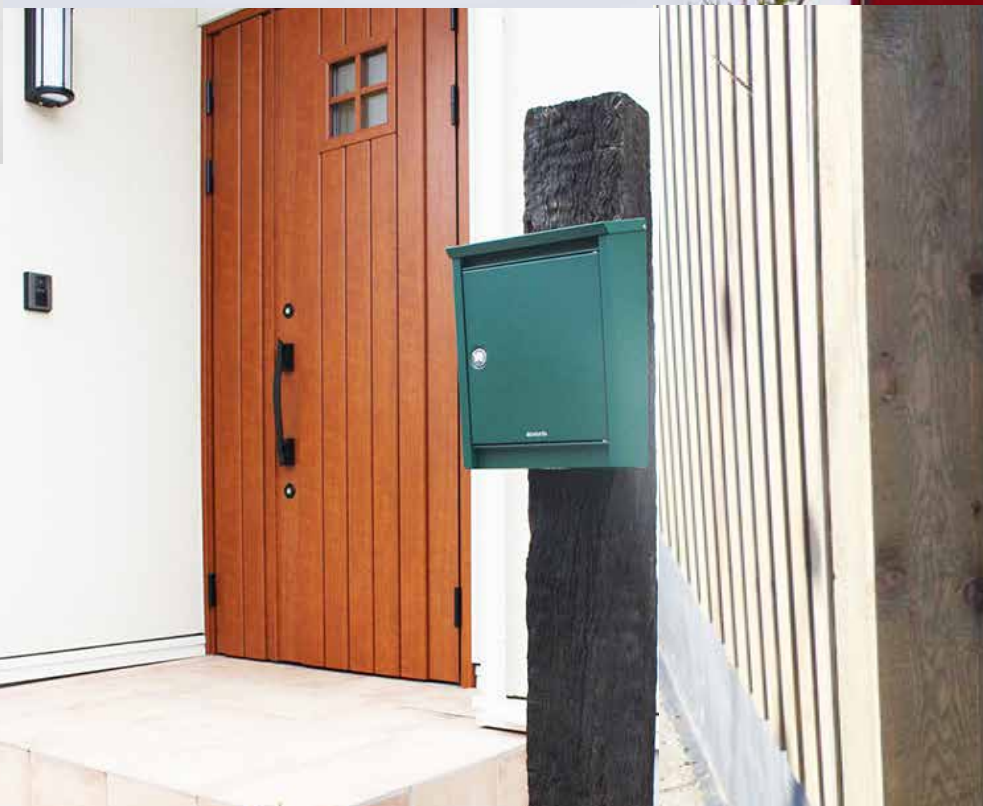

### 【製品名変更のお知らせ】

平素は格別のお引き立てを賜り厚く御礼申し上げます。  
 この度、弊社取扱い製品「ブラバンシアポスト B110」を「ドゥカユ(DECAYEUX)ポスト D110」へ製品の名称を変更いたします。  
 今後も製品のラインナップの充実、より良い商品の提供を目指してまいります。

なお、変更は製品名のみで、仕様および性能に変更はございません。  
 また、在庫が終了いたしました製品から随時変更となりますため、お客様におかれましては、何卒ご理解賜りますようお願い申し上げます。