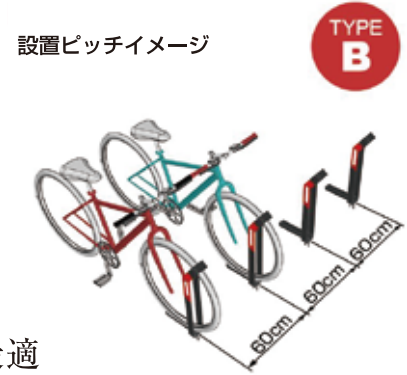

戸建ではもちろん、店舗、集合住宅、公共施設にも最適